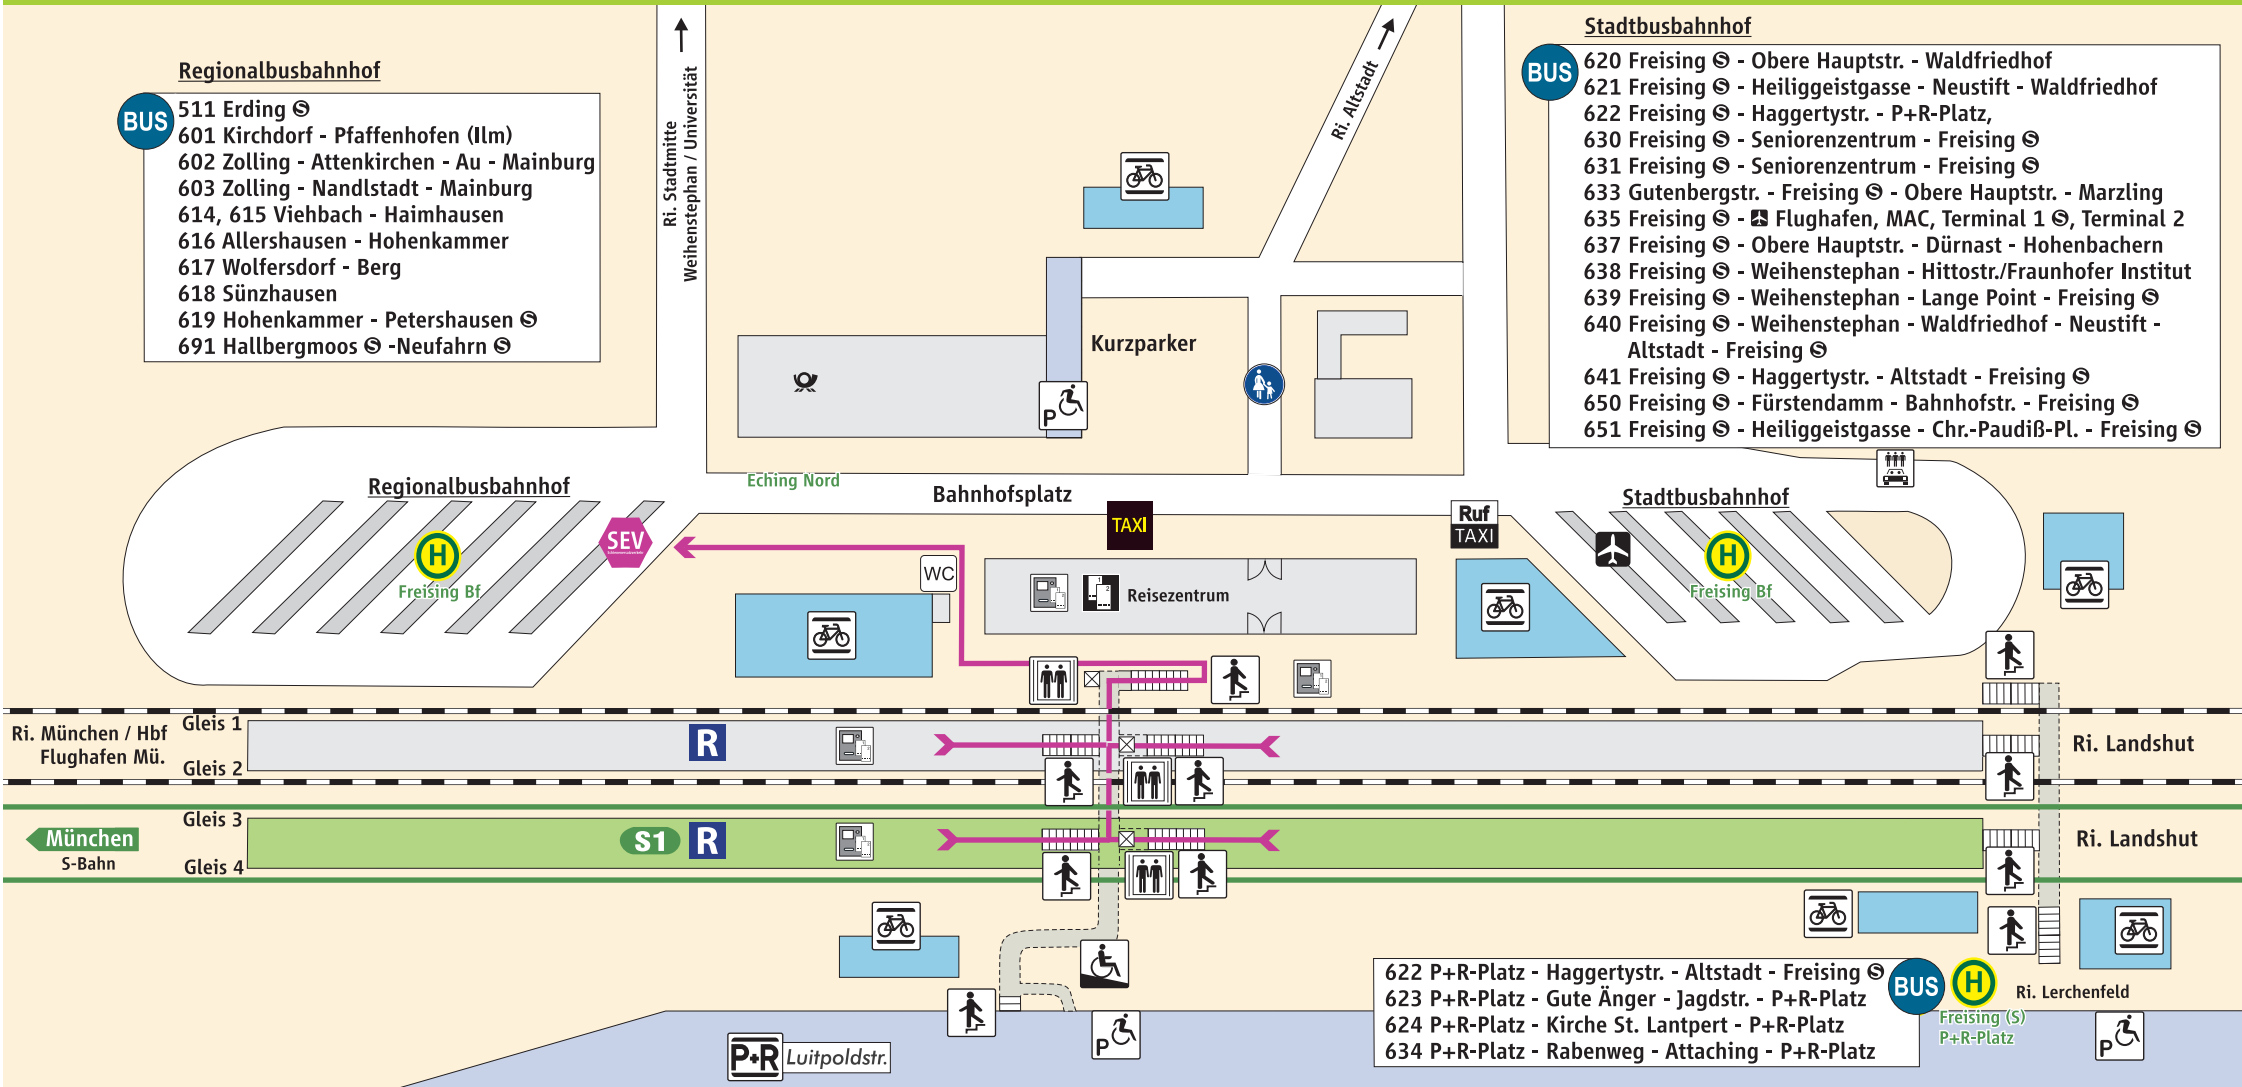

Freising S BUS R

Regionalbusbahnhof

- BUS** 511 Erding ☉
- 601 Kirchdorf - Pfaffenhofen (Ilm)
- 602 Zolling - Attenkirchen - Au - Mainburg
- 603 Zolling - Nandlstadt - Mainburg
- 614, 615 Viehbach - Haimhausen
- 616 Allershausen - Hohenkammer
- 617 Wolfersdorf - Berg
- 618 Sünzhausen
- 619 Hohenkammer - Petershausen ☉
- 691 Hallbergmoos ☉ - Neufahrn ☉

Stadtbusbahnhof

- BUS** 620 Freising ☉ - Obere Hauptstr. - Waldfriedhof
- 621 Freising ☉ - Heiliggeistgasse - Neustift - Waldfriedhof
- 622 Freising ☉ - Haggertystr. - P+R-Platz,
- 630 Freising ☉ - Seniorenzentrum - Freising ☉
- 631 Freising ☉ - Seniorenzentrum - Freising ☉
- 633 Gutenbergstr. - Freising ☉ - Obere Hauptstr. - Marzling
- 635 Freising ☉ - Flughafen, MAC, Terminal 1 ☉, Terminal 2
- 637 Freising ☉ - Obere Hauptstr. - Dürnast - Hohenbachern
- 638 Freising ☉ - Weihenstephan - Hittostr./Fraunhofer Institut
- 639 Freising ☉ - Weihenstephan - Lange Point - Freising ☉
- 640 Freising ☉ - Weihenstephan - Waldfriedhof - Neustift - Altstadt - Freising ☉
- 641 Freising ☉ - Haggertystr. - Altstadt - Freising ☉
- 650 Freising ☉ - Fürstendamm - Bahnhofstr. - Freising ☉
- 651 Freising ☉ - Heiliggeistgasse - Chr.-Paudiß-Pl. - Freising ☉

- 622 P+R-Platz - Haggertystr. - Altstadt - Freising ☉
- 623 P+R-Platz - Gute Änger - Jagdstr. - P+R-Platz
- 624 P+R-Platz - Kirche St. Lantpert - P+R-Platz
- 634 P+R-Platz - Rabenweg - Attaching - P+R-Platz

Fußweg ca. 2-4 Min.