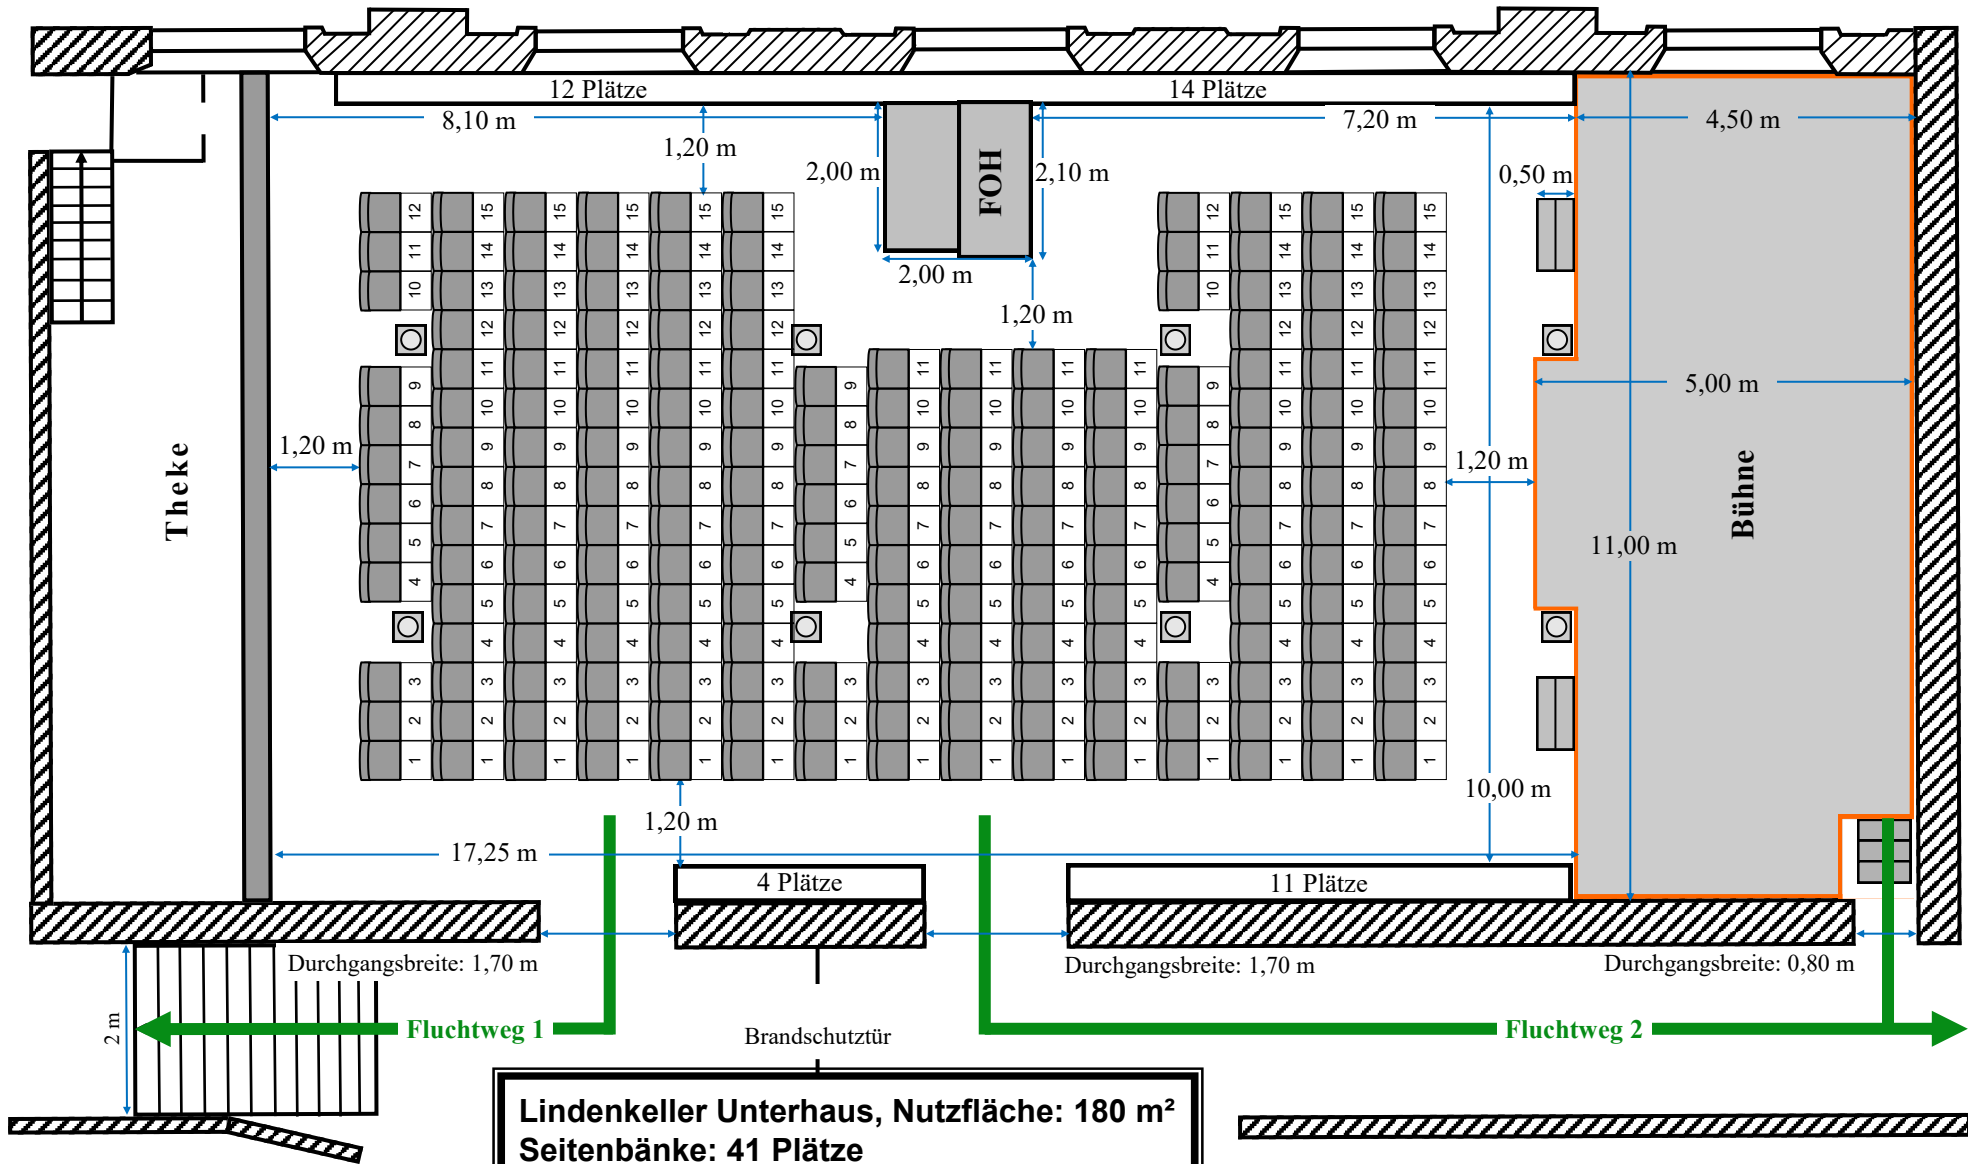

Lindenkeller Unterhaus

Lindenkeller Unterhaus, Nutzfläche: 180 m²
Seitenbänke: 41 Plätze
15 Stuhlreihen: 197 Plätze
➔ 238 Personen
Gesamtfluchtwegsbreite: 2,4 m
Fluchtwegskapazität: 400 Personen
 (Stand: 16.07.2019)

Maßstab
1:100