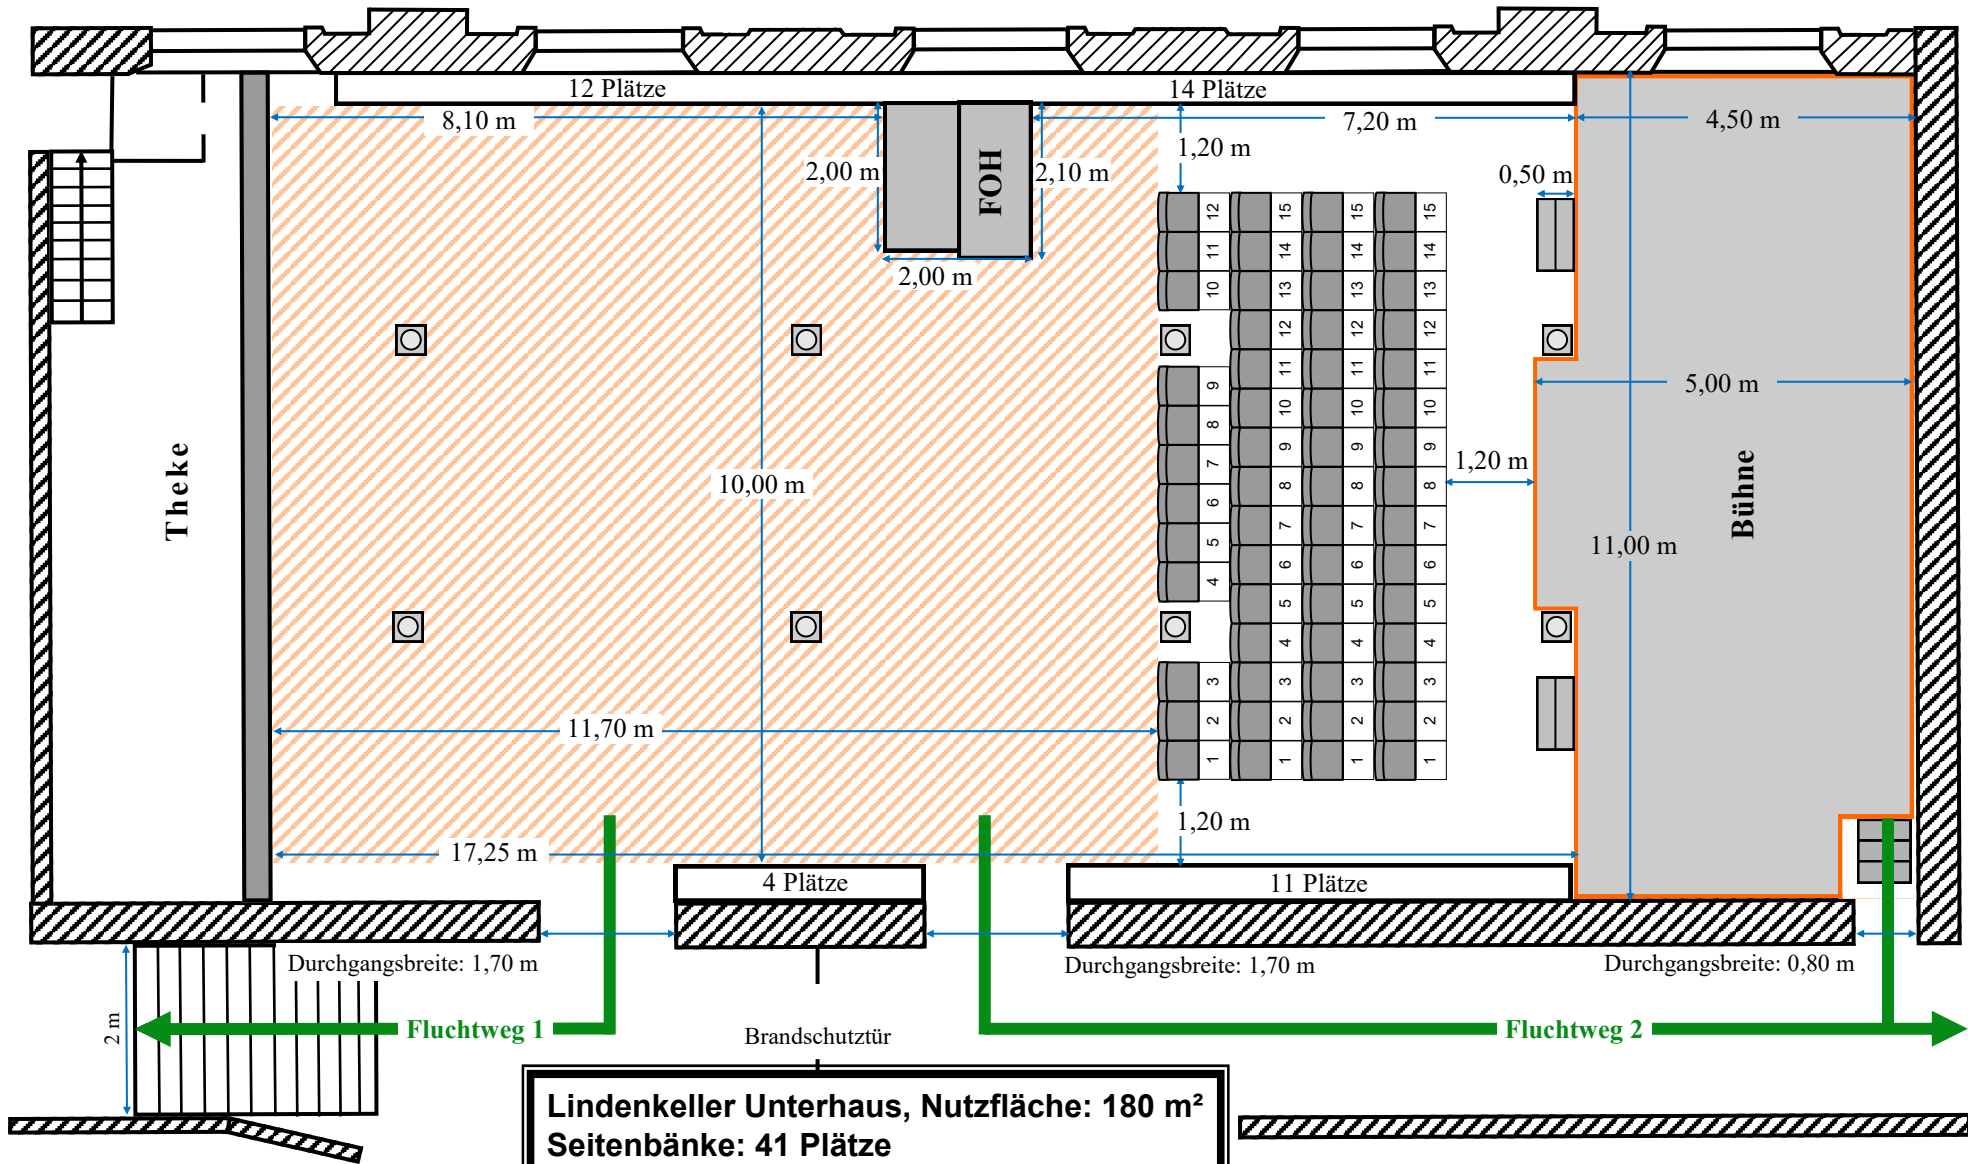

Lindenkeller Unterhaus

Lindenkeller Unterhaus, Nutzfläche: 180 m²
Seitenbänke: 41 Plätze
4 Stuhlreihen: 57 Plätze
112 m² freie Fläche: 224 Stehplätze
➔ 322 Personen
Gesamfluchtwegsbreite: 2,4 m
Fluchtwegskapazität: 400 Personen
 (Stand: 16.07.2019)

Maßstab
1:100